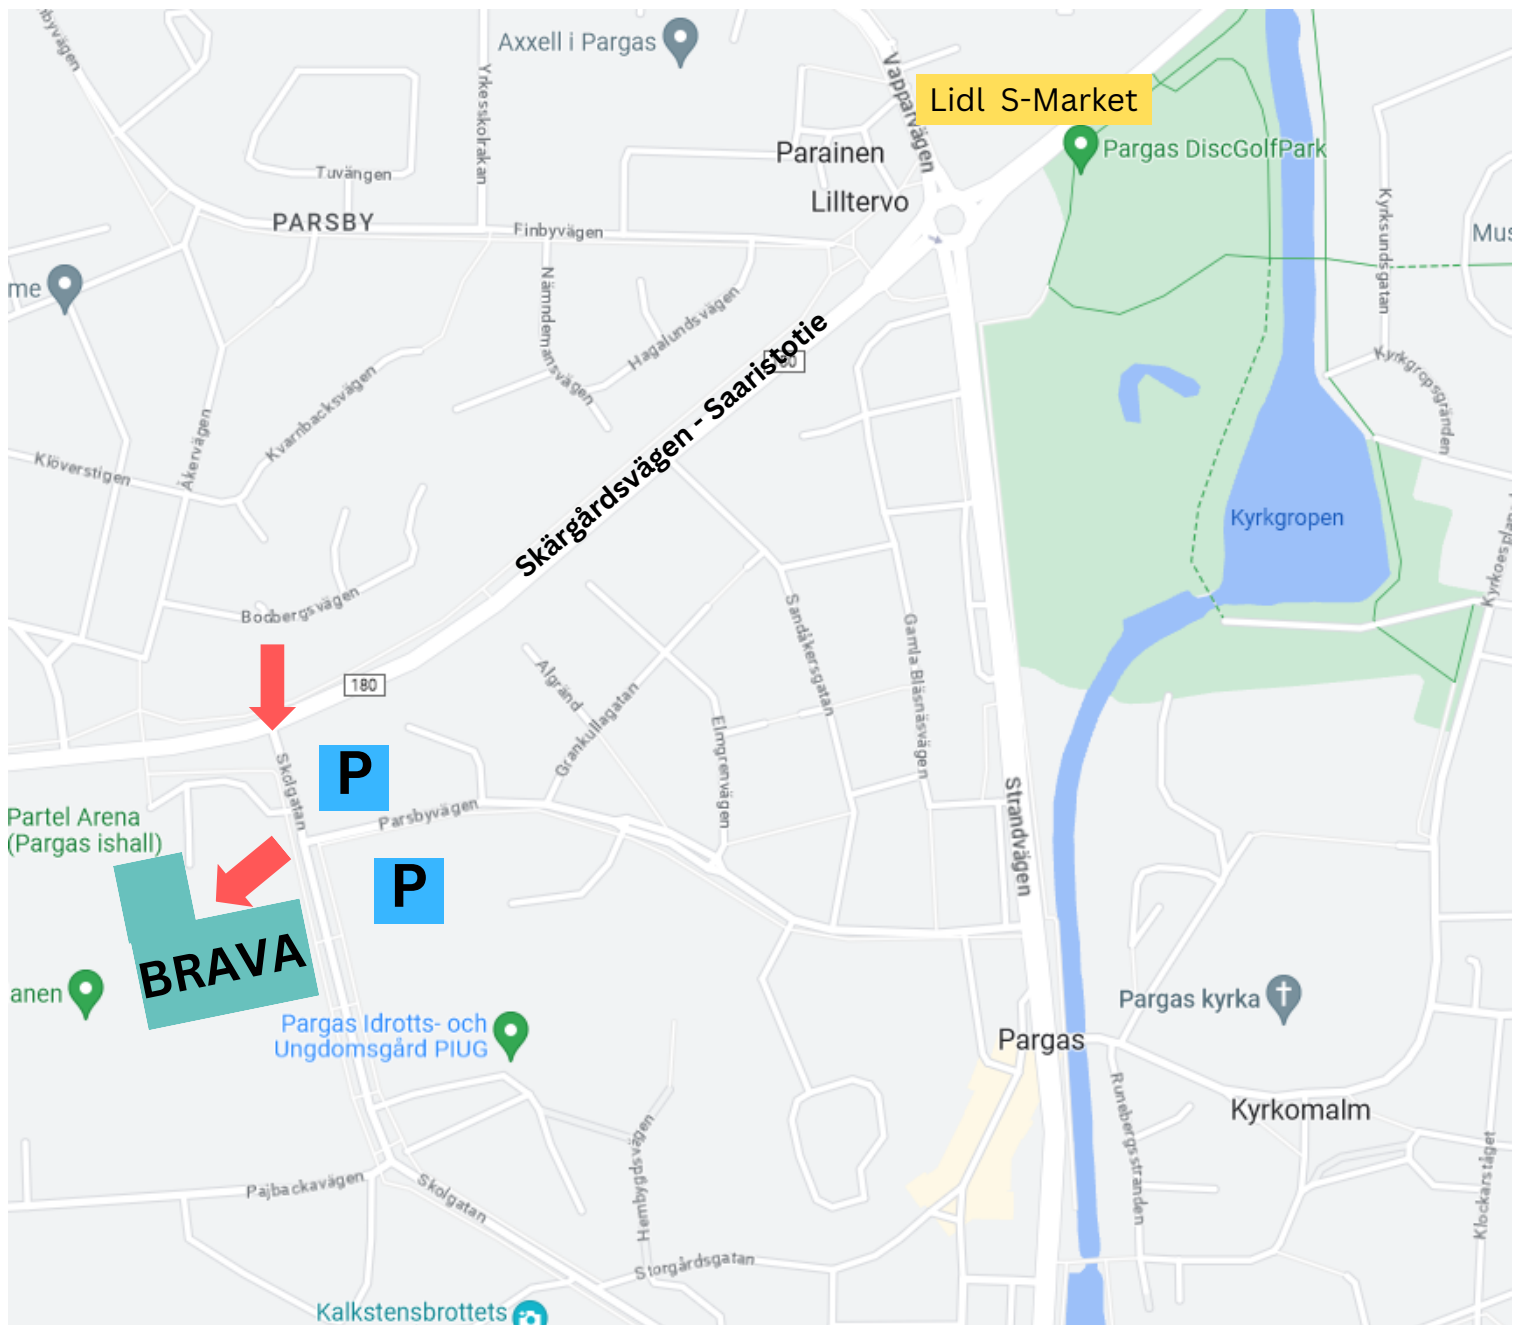

Lärcentret - oppimiskeskus

Brava

Skolgatan 16 - Koulukatu 16

Ingång till Bravas undervisningskök sker via C-dörren. Undervisningsköken ligger bara några meter in i aulan. Se utrymmena märkta med **orange färg** i bilden under.
Ingång till slöjdsalarna sker via G-dörren.

Sisäänkäynti Bravan kotitalousluokkaan tapahtuu C-oven kautta. Kotitalousluokat löytyvät sisäänkäynnin läheltä. Katso kuvan **oranssilla** merkityt tilat.

Teknisen työn luokkiin kuljetaan G-oven kautta.